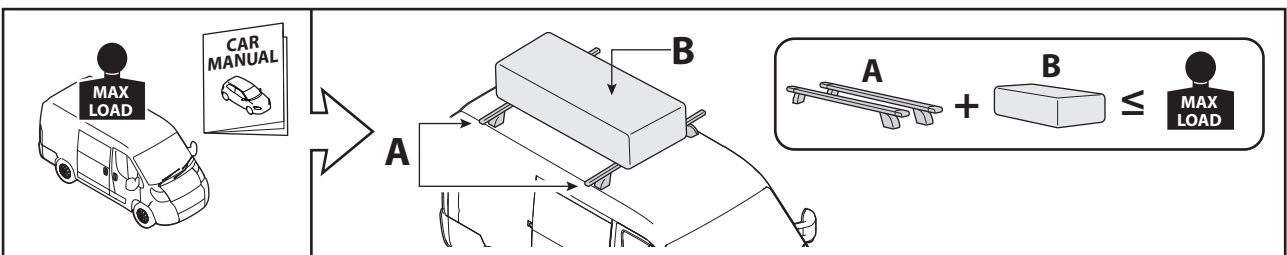

F.lli Menabò S.r.l.
Via 8 Marzo, 3 -Z.I. Corte Tegge
42025 Cavriago (RE) ITALY
customercare@flli-menabo.it
www.menabocaraccessories.com

PRODUCT REGISTRATION

500043100000
03/02/2023