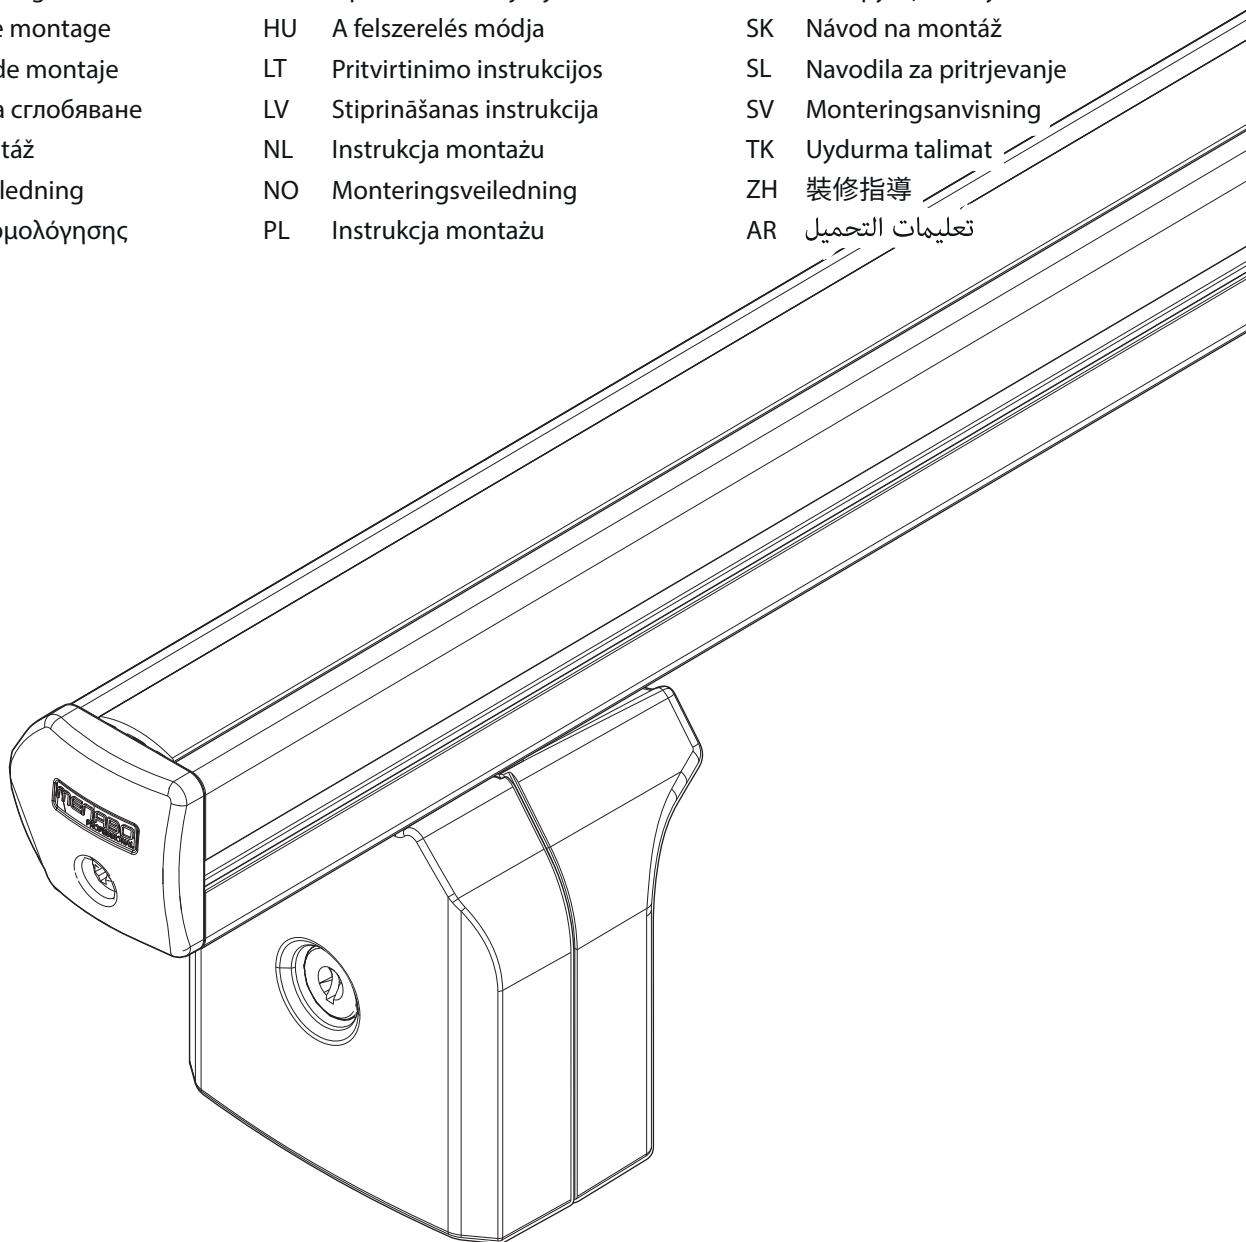

MENABO

free time on the move

PROFESSIONAL AIRDYN I

IT Istruzioni di montaggio	ET Paigaldusjuhend	PT Instruções de Montagem
EN Fitting instructions	FI Asennusohje	RO Instrucțiuni de montare
DE Montageanleitung	HR Uputa za sastavljanje	RU Инструкции по установке
FR Instructions de montage	HU A felszerelés módja	SK Návod na montáž
ES Instrucciones de montaje	LT Pritvirtinimo instrukcijos	SL Navodila za pritrjevanje
BG инструкции за сглобяване	LV Stiprināšanas instrukcija	SV Monteringsanvisning
CS Návod na montáž	NL Instrukcja montażu	TK Uydurma talimat
DA Monteringsvejledning	NO Monteringsveiledning	ZH 裝修指導
EL Οδηγίες συναρμολόγησης	PL Instrukcja montażu	AR تعليمات التجميع

N.	[IT]Componenti (Inclusi) [EN]Components (Included) [FR]Composants (Comprises) [DE]Die Komponenten (im Lieferumfang enthalten) [ES]Componentes (Incluido)	Q.
1		2
2		2
3		2
4a	 SX	2
4b	 DX	2
5		4
6		4
7		4
8		4
9		4
10a	 A6 DX	1
10b	 A6 SX	1
11a	 A3 DX	1
11b	 A3 SX	1
12		4
13		4
14	 Ø6X18	8
15	 M6X25	4
16	 M6X16	8
17	 M6	8
18	 5mm - 0.2"	1
19		4