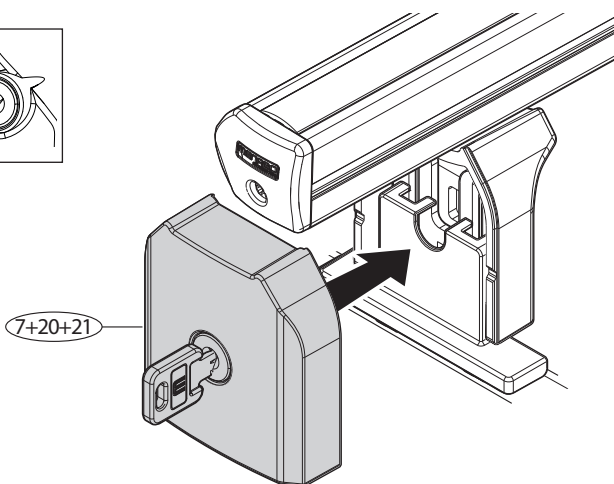

OPTIONAL KIT

Art.000084800000

x4