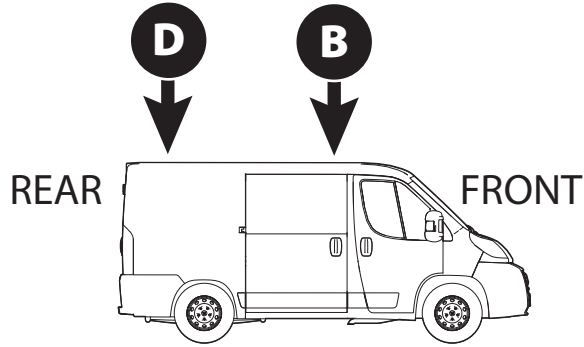

POSITION 1 	POSITION 2 	POSITION 3 	POSITION 4 	POSITION 5 	POSITION 6
FIAT	Fiorino III	3	07>	B					D
PEUGEOT	Bipper	3	07> 21	B					D