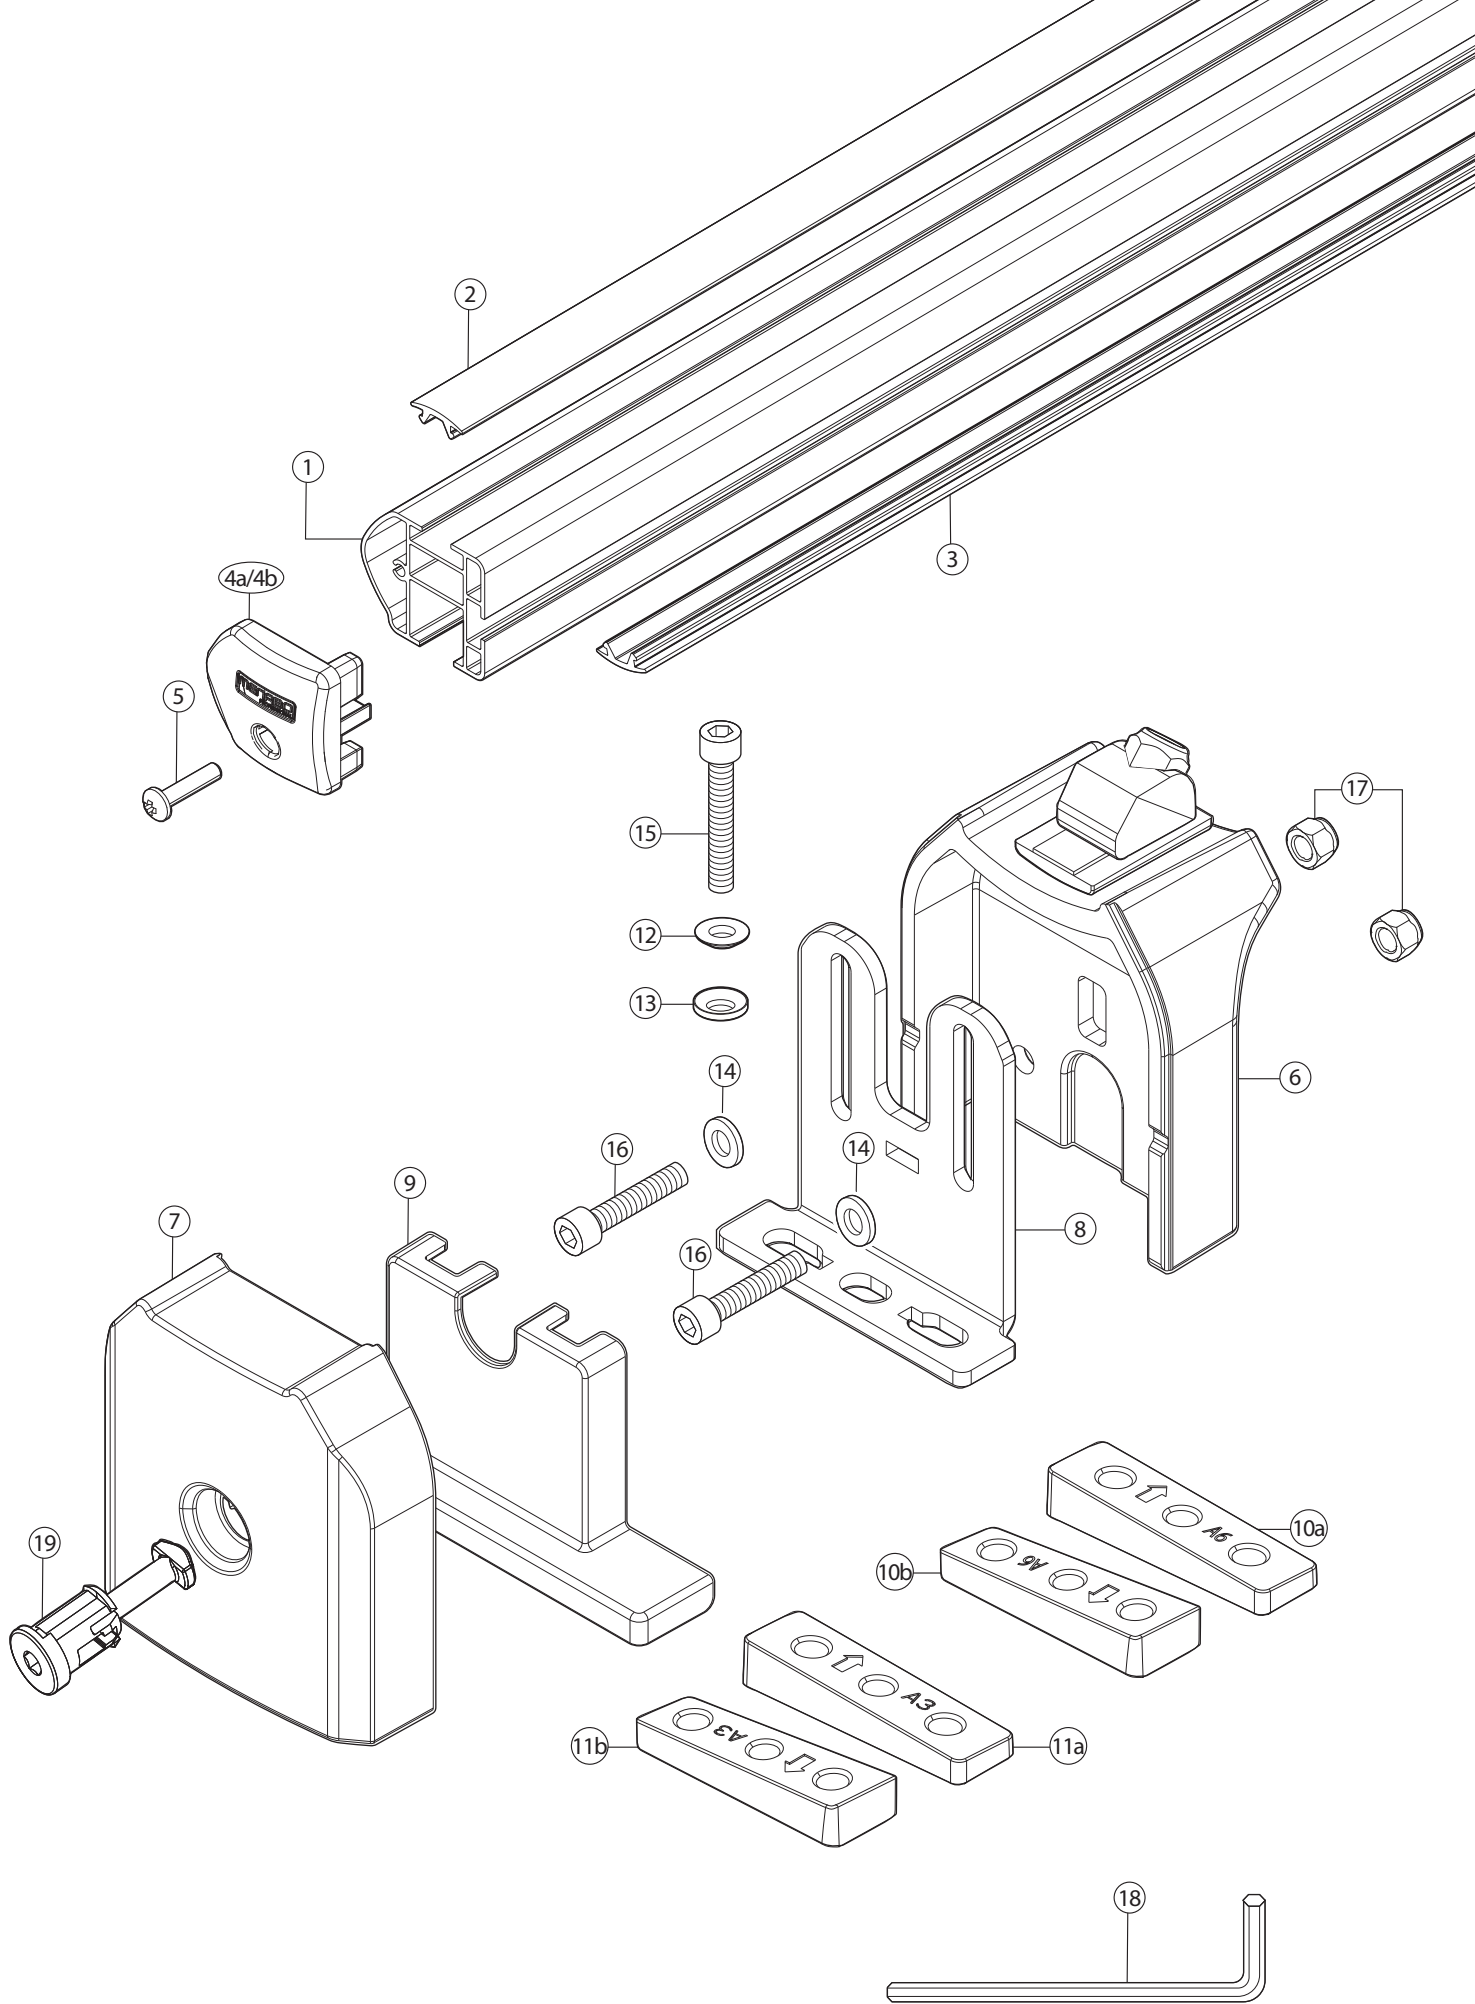

N.	[IT]Componenti (Inclusi) [EN]Components (Included) [FR]Composants (Comprises) [DE]Die Komponenten (im Lieferumfang enthalten) [ES]Componentes (Incluido)	Q.
1		2
2		2
3		2
4a	SX	2
4b	DX	2
5		4
6		4
7		4
8		4
9		4
10a	A6 DX	1
10b	A6 SX	1
11a	A3 DX	1
11b	A3 SX	1
12		4
13		4
14	Ø6X18	8
15	M6X25	4
16	M6X16	8
17	M6	8
18	5mm - 0.2"	1
19		4

N.	[IT]Ricambi (A Richiesta) [EN]Spare Parts (Made to order) [FR]Pièces de rechange (Sur commande) [DE]E Teile (auf Anfrage) [ES]Piezas de recambio (Previa solicitud)	Q.	Codice-Code-Código
2		2	700007900000
3		2	700037200000
4a	SX	1	700047300000
4b	DX	1	
5		2	
7		1	700035600000
9		1	700034600000
5		2	700047500000
14	Ø6X18	4	
16	M6X16	4	
17	M6	4	
19		2	700048900000
10a	A6 DX	1	
10b	A6 SX	1	
11a	A3 DX	1	700049000000
11b	A3 SX	1	
12		2	700048800000
13		2	
15	M6X25	4	700048500000
18	5mm - 0.2"	1	700025000000
19		4	700025300000

OPTIONAL KIT 000084800000		
N.		Q.
20		4
21	XXXX	2