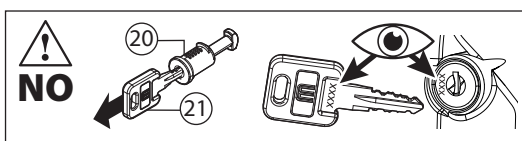

OPTIONAL KIT

Art.000084800000

x4