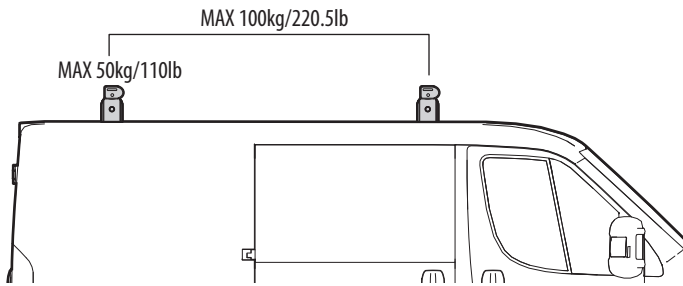

N.	Q.
3	1

! ROOF TOP TENT !

Roof top tent kit
000136400000

F.lli Menabò S.r.l.
Via 8 Marzo, 3 -Z.I. Corte Tegge
42025 Cavriago (RE) ITALY
customercare@flli-menabo.it
www.menabocaraccessories.com

PRODUCT REGISTRATION