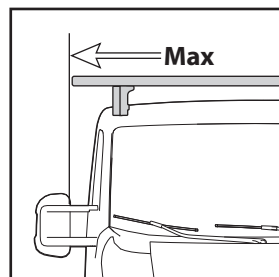

N.	Q.
3	1

! ROOF TOP TENT !

Roof top tent kit
000136400000

F.lli Menabò S.r.l.
Via 8 Marzo, 3 -Z.I. Corte Tegge
42025 Cavriago (RE) ITALY
customercare@flli-menabo.it
www.menabocaraccessories.com

PRODUCT REGISTRATION