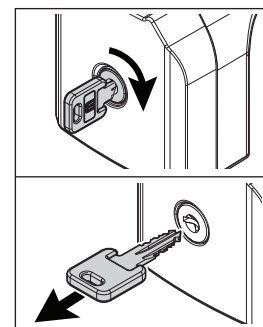

OPTIONAL KIT

Art.000084800000

x4